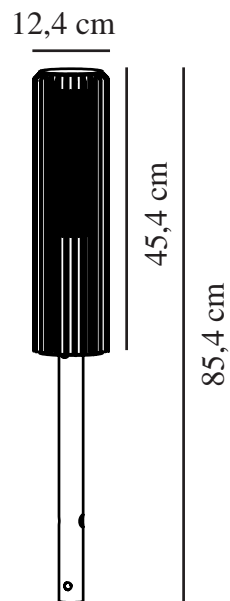

# ALUDRA 45 | POTELET | SEASIDE ANTHRACITE

2118028250

nordlux®

Tension (V): 220-240 Volt  
Protection IP: IP44  
Puissance maximale de l'ampoule (W): 15  
Classe (Classe 1, Classe 2, Classe 3): Classe 1 (Prise de terre)  
Culot d'ampoule: E27  
Connexion parallèle: True

Matière première: Aluminium  
Matériau secondaire: Matière plastique  
Convient pour le bord de mer: True  
Couleur: Seaside anthracite  
: IK05

Hauteur (cm): 45.4  
Diamètre de l'abat-jour (cm): 12.4  
EAN: 5704924022067  
TUN: 2389573  
Numéro d'article: 2118028250  
Pièces par unité d'emballage: 3  
Hauteur de la boîte de vente (cm): 46.8  
Largeur de la boîte de vente (cm): 26

Profondeur de la boîte de vente (cm): 14  
Volume de la boîte de vente m<sup>3</sup>: 0.017  
Poids net du produit (kg): 2.34

- Bel effet d'ombre et de lumière • Connexion parallèle possible • Facile à installer avec la base incluse
- Matériau ultradurable adapté aux zones côtières (Designed For Seaside) • Garantie de