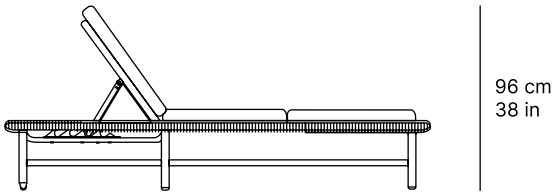

### CHARACTERISTICS

DIMENSIONS 86 × 222 × 45,5 cm

SEAT HEIGHT 45,5 cm

POSITIONS 4

WHEELS 2

WEIGHT 0.00 kg

VOLUME 0,69 m<sup>3</sup>