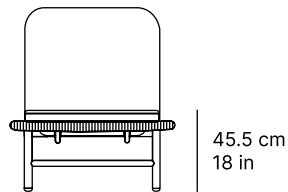

### CHARACTERISTICS

DIMENSIONS 86 × 222 × 45,5 cm

SEAT HEIGHT 45,5 cm

POSITIONS 4

WHEELS 2

WEIGHT 0.00 kg

VOLUME 0,69 m<sup>3</sup>