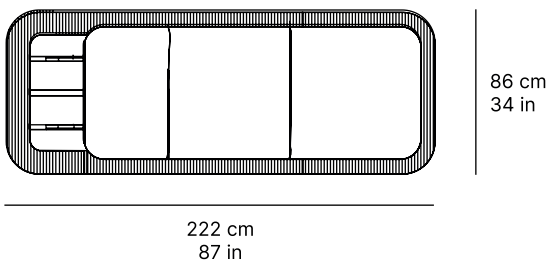

### CHARACTERISTICS

DIMENSIONS 86 × 222 × 45,5 cm

SEAT HEIGHT 45,5 cm

POSITIONS 4

WHEELS 2

WEIGHT 0.00 kg

VOLUME 0,69 m<sup>3</sup>