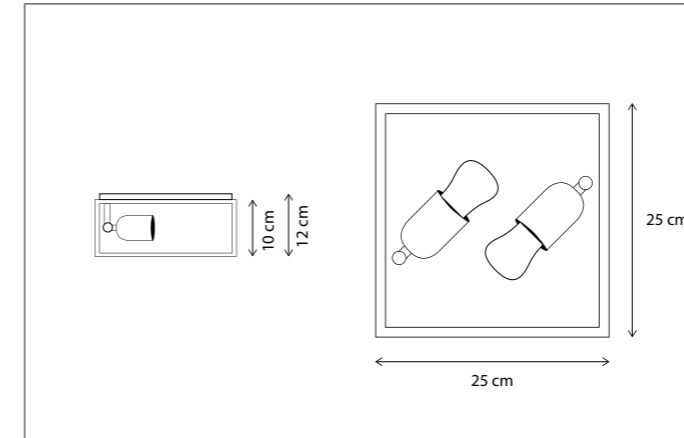

CODE	TYPE	FINISH	WATT	VOLT	FITTING
VIT001201	Vitrine plafonnier square 1L	Bronze	15	230	E27
VIT002201	Vitrine plafonnier square 2L	Bronze	2 x 15	230	E27
VIT101201	Vitrine plafonnier square 1L	Brushed nickel	15	230	E27
VIT102201	Vitrine plafonnier square 2L	Brushed nickel	2 x 15	230	E27
VIT201201	Vitrine plafonnier square 1L	Chrome	15	230	E27
VIT202201	Vitrine plafonnier square 2L	Chrome	2 x 15	230	E27

Contact us for:
Customization & connectivity