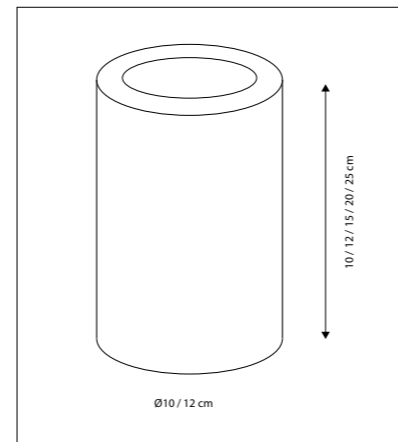

BELLEFEU®
SUBTILE

CREATE YOUR OWN

351

CODE	TYPE	FINISH	WATT	VOLT	FITTING
STEP 1					
SUB001STA	Bellefeu subtile starter set (for max 18 Subtile)	Bronze	2,4	24	-
STEP 2					
SUB809LS2	Bellefeu subtile + Candle glass H9cm - Ø10 cm	Bronze + Glass	2,4	24	-
SUB812LS2	Bellefeu subtile + Candle glass H12cm - Ø10 cm	Bronze + Glass	2,4	24	-
SUB815LS2	Bellefeu subtile + Candle glass H15cm - Ø10 cm	Bronze + Glass	2,4	24	-
SUB820LS2	Bellefeu subtile + Candle glass H20cm - Ø10 cm	Bronze + Glass	2,4	24	-
SUB809LS3	Bellefeu subtile + Candle glass H9cm - Ø12 cm	Bronze + Glass	2,4	24	-
SUB812LS3	Bellefeu subtile + Candle glass H12cm - Ø12 cm	Bronze + Glass	2,4	24	-
SUB815LS3	Bellefeu subtile + Candle glass H15cm - Ø12 cm	Bronze + Glass	2,4	24	-
SUB820LS3	Bellefeu subtile + Candle glass H20cm - Ø12 cm	Bronze + Glass	2,4	24	-
SUB709LS2	Bellefeu subtile + Candle alabaster H9cm - Ø12 cm	Bronze + Alabaster	2,4	24	-
SUB712LS2	Bellefeu subtile + Candle alabaster H12cm - Ø12 cm	Bronze + Alabaster	2,4	24	-
SUB715LS2	Bellefeu subtile + Candle alabaster H15cm - Ø12 cm	Bronze + Alabaster	2,4	24	-
SUB720LS2	Bellefeu subtile + Candle alabaster H20cm - Ø12 cm	Bronze + Alabaster	2,4	24	-
SUB725LS3	Bellefeu subtile + Candle alabaster H25cm - Ø12 cm	Bronze + Alabaster	2,4	24	-

Contact us for:
Customization & connectivity