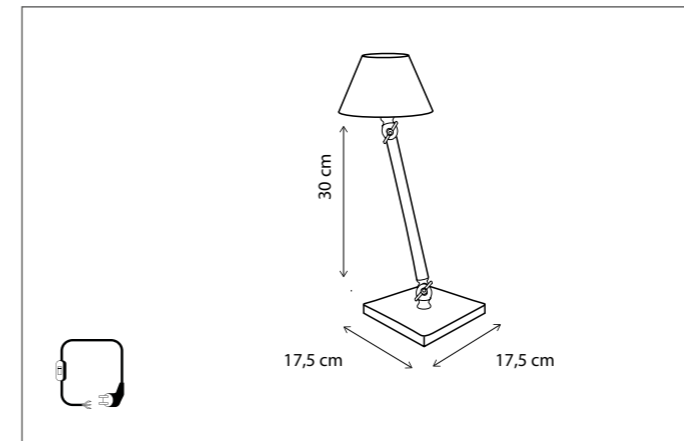

Contact us for:
 Customization & connectivity

317

CODE	TYPE	FINISH	WATT	VOLT	FITTING
SEV001T30	Sévère table 1L 30 cm	Bronze	6	230	E14
SEV101T30	Sévère table 1L 30 cm	Brushed nickel	6	230	E14
SEV201T30	Sévère table 1L 30 cm	Chrome	6	230	E14