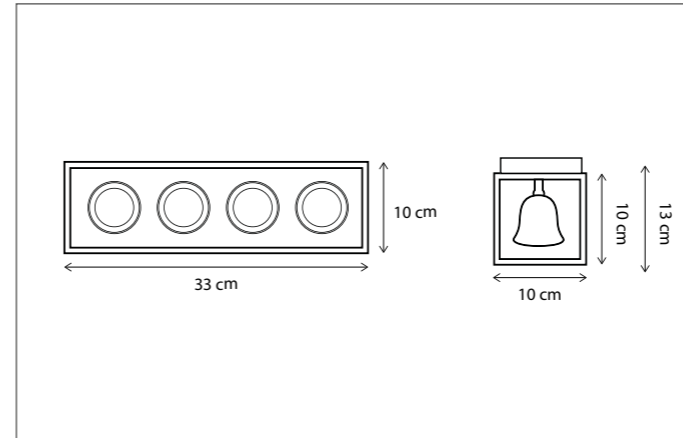

CODE	TYPE	FINISH	WATT	VOLT	FITTING
VIT0L4208	Vitrine plafonnier fleure long 4L	Bronze	4 x 5	230	G4
VIT1L4208	Vitrine plafonnier fleure long 4L	Brushed nickel	4 x 5	230	G4
VIT2L4208	Vitrine plafonnier fleure long 4L	Chrome	4 x 5	230	G4

Contact us for:
Customization & connectivity