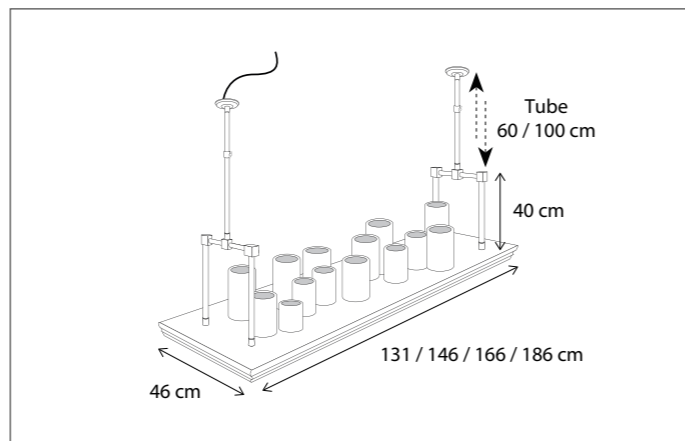

For control/connectivity options, see p494 accessories.

12

13

CODE	TYPE	FINISH	WATT	VOLT	FITTING
BRS012D13	Bellefeu® royal rectangular 131 cm - 12 candles wax	Bronze	12 x 2,4 + 38,8	230v	-
BRS014D15	Bellefeu® royal rectangular 146 cm - 14 candles wax	Bronze	14 x 2,4 + 42	230	-
BRS016D17	Bellefeu® royal rectangular 166 cm - 16 candles wax	Bronze	16 x 2,4 + 48	230	-
BRS018D19	Bellefeu® royal rectangular 186 cm - 18 candles wax	Bronze	18 x 2,4 + 58	230	-
BRA012D13	Bellefeu® royal rectangular 131 cm - 12 candles alabaster	Bronze	12 x 2,4 + 38,8	230	-
BRA014D15	Bellefeu® royal rectangular 146 cm - 14 candles alabaster	Bronze	14 x 2,4 + 42	230	-
BRA016D17	Bellefeu® royal rectangular 166 cm - 16 candles alabaster	Bronze	16 x 2,4 + 48	230	-
BRA018D19	Bellefeu® royal rectangular 186 cm - 18 candles alabaster	Bronze	18 x 2,4 + 58	230	-