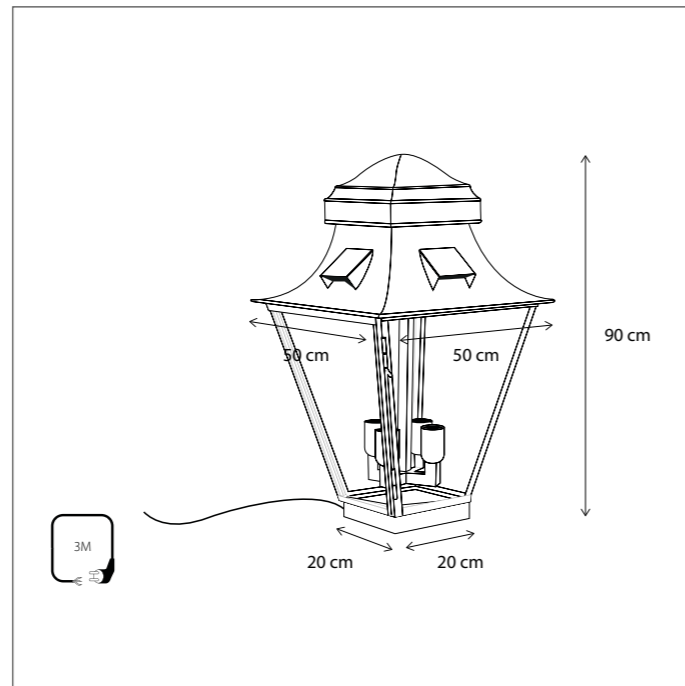

456

CODE	TYPE	FINISH	WATT	VOLT	FITTING
GRA004TE9	Gracieuze terrace grand 4L	Bronze	4 x 15	230	E27
GRA008TE9	Gracieuze terrace grand 8L	Bronze	4 x 15 + 4 x 8	230	E27 + GU10

FLOOR & TABLE | GRACIEUZE

OUTDOOR