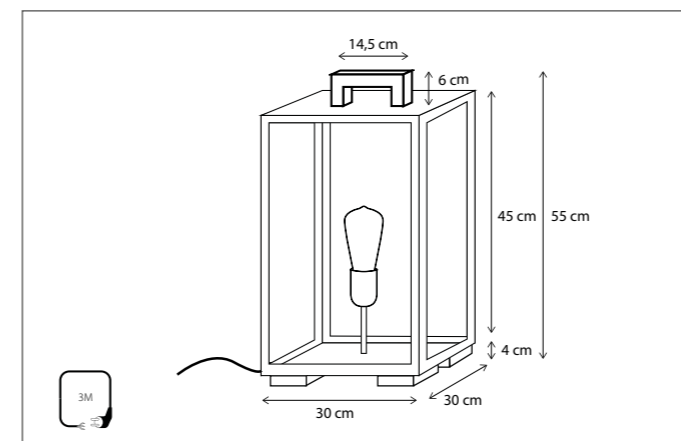

451

CODE	TYPE	FINISH	WATT	VOLT	FITTING
VIT001408	Vitrine table lantern outdoor	Bronze	15	230	E27
VIT101408	Vitrine table lantern outdoor	Brushed nickel	15	230	E27
VIT201408	Vitrine table lantern outdoor	Chrome	15	230	E27