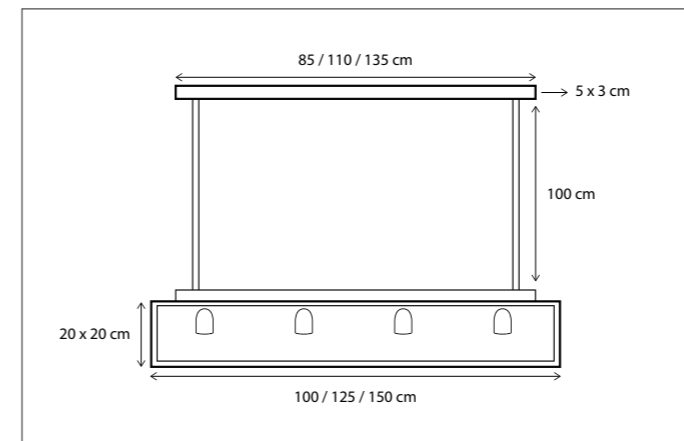

CODE	TYPE	FINISH	WATT	VOLT	FITTING
VIT003650	Vitrine suspension long tube 100 cm - 3L	Bronze	3 x 15	230	E27
VIT004650	Vitrine suspension long tube 125 cm - 4L	Bronze	4 x 15	230	E27
VIT005650	Vitrine suspension long tube 150 cm - 5L	Bronze	5 x 15	230	E27
VIT103650	Vitrine suspension long tube 100 cm - 3L	Brushed nickel	3 x 15	230	E27
VIT104650	Vitrine suspension long tube 125 cm - 4L	Brushed nickel	4 x 15	230	E27
VIT105650	Vitrine suspension long tube 150 cm - 5L	Brushed nickel	5 x 15	230	E27
VIT203650	Vitrine suspension long tube 100 cm - 3L	Chrome	3 x 15	230	E27
VIT204650	Vitrine suspension long tube 125 cm - 4L	Chrome	4 x 15	230	E27
VIT205650	Vitrine suspension long tube 150 cm - 5L	Chrome	5 x 15	230	E27

Contact us for:
Customization & connectivity