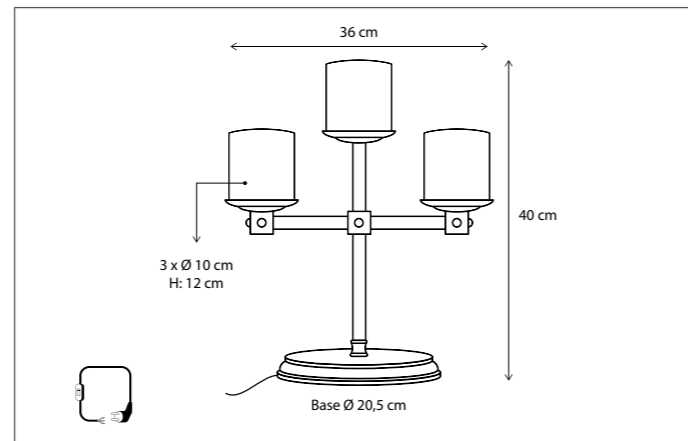

BELLEFEU® CHANDELIER

TABLE

Integrated push dimmer for adjustable candle effect.

For control/connectivity options, see p494 accessories

304

CODE	TYPE	FINISH	WATT	VOLT	FITTING
BCH001T15	Bellefeu® chandelier table - 1 candle wax	Bronze	2,4	230	-
BCH002T15	Bellefeu® chandelier table - 2 candles wax	Bronze	2 x 2,4	230	-
BCH003T20	Bellefeu® chandelier table - 3 candles wax	Bronze	3 x 2,4	230	-
BCH005T20	Bellefeu® chandelier table - 5 candles wax	Bronze	5 x 2,4	230	-
BCH101T15	Bellefeu® chandelier table - 1 candle wax	Brushed nickel	2,4	230	-
BCH102T15	Bellefeu® chandelier table - 2 candles wax	Brushed nickel	2 x 2,4	230	-
BCH103T20	Bellefeu® chandelier table - 3 candles wax	Brushed nickel	3 x 2,4	230	-
BCH105T20	Bellefeu® chandelier table - 5 candles wax	Brushed nickel	5 x 2,4	230	-
BCH201T15	Bellefeu® chandelier table - 1 candle wax	Chrome	2,4	230	-
BCH202T15	Bellefeu® chandelier table - 2 candles wax	Chrome	2 x 2,4	230	-
BCH203T20	Bellefeu® chandelier table - 3 candles wax	Chrome	3 x 2,4	230	-
BCH205T20	Bellefeu® chandelier table - 5 candles wax	Chrome	5 x 2,4	230	-

Contact us for:
Customization & connectivity

BELLEFEU® CHANDELIER

TABLE

CODE	TYPE	FINISH	WATT	VOLT	FITTING
BAH001T15	Bellefeu® chandelier table - 1 candle alabaster	Bronze	2,4	230	-
BAH002T15	Bellefeu® chandelier table - 2 candles alabaster	Bronze	2 x 2,4	230	-
BAH003T20	Bellefeu® chandelier table - 3 candles alabaster	Bronze	3 x 2,4	230	-
BAH005T20	Bellefeu® chandelier table - 5 candles alabaster	Bronze	5 x 2,4	230	-
BAH101T15	Bellefeu® chandelier table - 1 candle alabaster	Brushed nickel	2,4	230	-
BAH102T15	Bellefeu® chandelier table - 2 candles alabaster	Brushed nickel	2 x 2,4	230	-
BAH103T20	Bellefeu® chandelier table - 3 candles alabaster	Brushed nickel	3 x 2,4	230	-
BAH105T20	Bellefeu® chandelier table - 5 candles alabaster	Brushed nickel	5 x 2,4	230	-
BAH201T15	Bellefeu® chandelier table - 1 candle alabaster	Chrome	2,4	230	-
BAH202T15	Bellefeu® chandelier table - 2 candles alabaster	Chrome	2 x 2,4	230	-
BAH203T20	Bellefeu® chandelier table - 3 candles alabaster	Chrome	3 x 2,4	230	-
BAH205T20	Bellefeu® chandelier table - 5 candles alabaster	Chrome	5 x 2,4	230	-

305

Contact us for:
Customization & connectivity

SCAN & DISCOVER
THE BELLEFEU EFFECT