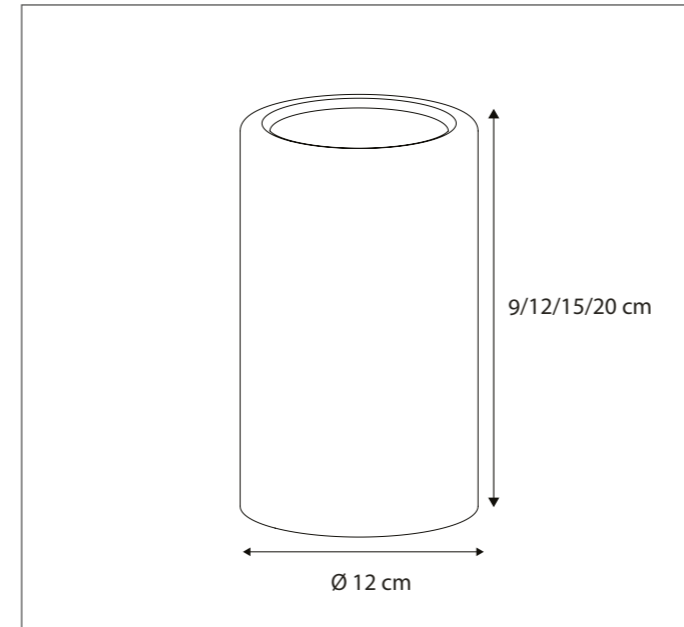

CANDLES

CODE	TYPE	FINISH	WATT	VOLT	FITTING
BCA712A09	Candle alabaster H9 cm - Ø12 cm	Alabaster	2,4	24	-
BCA712A12	Candle alabaster H12 cm - Ø12 cm	Alabaster	2,4	24	-
BCA712A15	Candle alabaster H15 cm - Ø12 cm	Alabaster	2,4	24	-
BCA712A20	Candle alabaster H20 cm - Ø12 cm	Alabaster	2,4	24	-