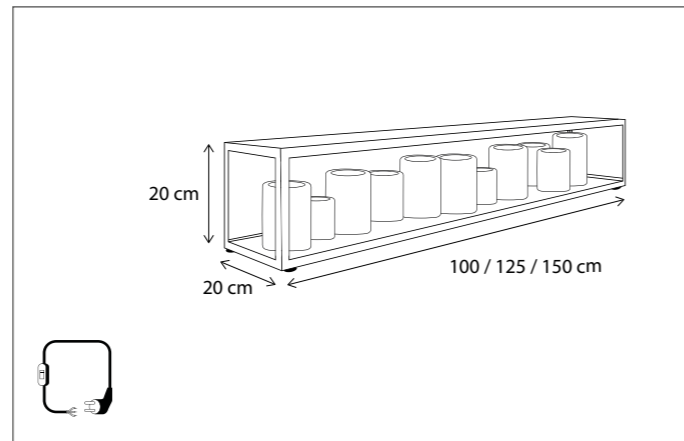

BELLEFEU®
VITRINE LONG

TABLE

Integrated push dimmer for adjustable candle effect.

For control/connectivity options, see p494 accessories.

BELLEFEU®
VITRINE LONG

TABLE

CODE	TYPE	FINISH	WATT	VOLT	FITTING
BAT009D10	Bellefeu® vitrine table long 100 cm - 9 candles alabaster	Bronze	9 x 2,4	230	-
BAT011D12	Bellefeu® vitrine table long 125 cm - 11 candles alabaster	Bronze	11 x 2,4	230	-
BAT014D15	Bellefeu® vitrine table long 150 cm - 14 candles alabaster	Bronze	14 x 2,4	230	-
BAT109D10	Bellefeu® vitrine table long 100 cm - 9 candles alabaster	Brushed nickel	9 x 2,4	230	-
BAT111D12	Bellefeu® vitrine table long 125 cm - 11 candles alabaster	Brushed nickel	11 x 2,4	230	-
BAT114D15	Bellefeu® vitrine table long 150 cm - 14 candles alabaster	Brushed nickel	14 x 2,4	230	-
BAT209D10	Bellefeu® vitrine table long 100 cm - 9 candles alabaster	Chrome	9 x 2,4	230	-
BAT211D12	Bellefeu® vitrine table long 125 cm - 11 candles alabaster	Chrome	11 x 2,4	230	-
BAT214D15	Bellefeu® vitrine table long 150 cm - 14 candles alabaster	Chrome	14 x 2,4	230	-

300

301

CODE	TYPE	FINISH	WATT	VOLT	FITTING
BVT009D10	Bellefeu® vitrine table long 100 cm - 9 candles wax	Bronze	9 x 2,4	230	-
BVT011D12	Bellefeu® vitrine table long 125 cm - 11 candles wax	Bronze	11 x 2,4	230	-
BVT014D15	Bellefeu® vitrine table long 150 cm - 14 candles wax	Bronze	14 x 2,4	230	-
BVT109D10	Bellefeu® vitrine table long 100 cm - 9 candles wax	Brushed nickel	9 x 2,4	230	-
BVT111D12	Bellefeu® vitrine table long 125 cm - 11 candles wax	Brushed nickel	11 x 2,4	230	-
BVT114D15	Bellefeu® vitrine table long 150 cm - 14 candles wax	Brushed nickel	14 x 2,4	230	-
BVT209D10	Bellefeu® vitrine table long 100 cm - 9 candles wax	Chrome	9 x 2,4	230	-
BVT211D12	Bellefeu® vitrine table long 125 cm - 11 candles wax	Chrome	11 x 2,4	230	-
BVT214D15	Bellefeu® vitrine table long 150 cm - 14 candles wax	Chrome	14 x 2,4	230	-

Contact us for:
Customization & connectivity

Contact us for:
Customization & connectivity

SCAN & DISCOVER
THE BELLEFEU EFFECT