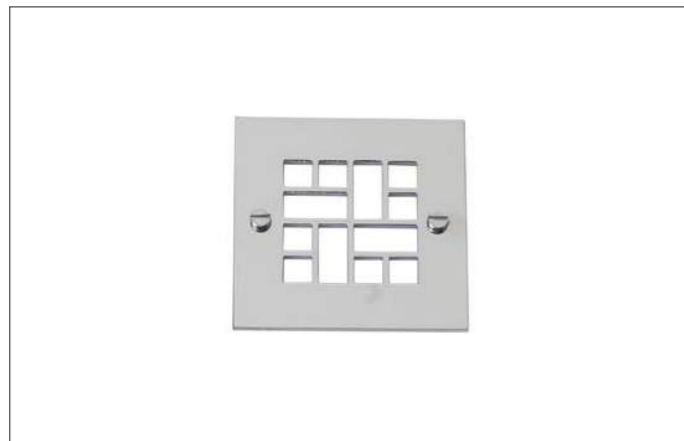

Contact us for:
Customization & connectivity

GRILLE CARRE DECO

WALL

Integrated LED (2700K).

282

CODE	TYPE	FINISH	WATT	VOLT	FITTING
GRI001003	Grille carré déco 8 cm	Bronze	3	230	-
GRI101003	Grille carré déco 8 cm	Brushed nickel	3	230	-
GRI201003	Grille carré déco 8 cm	Chrome	3	230	-
GRI301003	Grille carré déco 8 cm	Polished brass	3	230	-