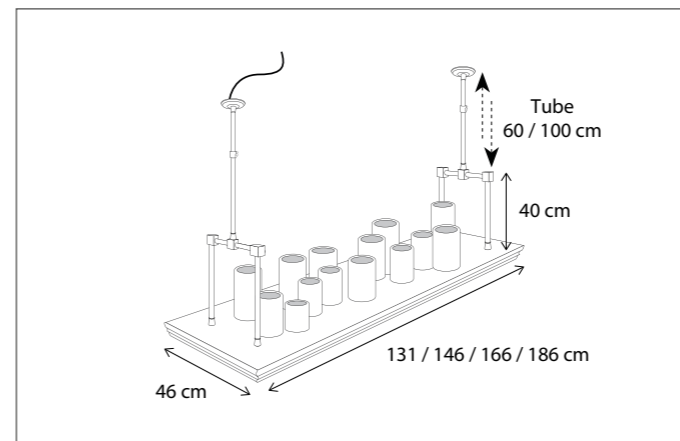

For control/connectivity options, see p494 accessories.

12

13

CODE	TYPE	FINISH	WATT	VOLT	FITTING
BRS012D13	Bellefeu® royal rectangular 131 cm - 12 candles wax	Bronze	12 x 2,4 + 38,8	230v	-
BRS014D15	Bellefeu® royal rectangular 146 cm - 14 candles wax	Bronze	14 x 2,4 + 42	230	-
BRS016D17	Bellefeu® royal rectangular 166 cm - 16 candles wax	Bronze	16 x 2,4 + 48	230	-
BRS018D19	Bellefeu® royal rectangular 186 cm - 18 candles wax	Bronze	18 x 2,4 + 58	230	-
BRA012D13	Bellefeu® royal rectangular 131 cm - 12 candles alabaster	Bronze	12 x 2,4 + 38,8	230	-
BRA014D15	Bellefeu® royal rectangular 146 cm - 14 candles alabaster	Bronze	14 x 2,4 + 42	230	-
BRA016D17	Bellefeu® royal rectangular 166 cm - 16 candles alabaster	Bronze	16 x 2,4 + 48	230	-
BRA018D19	Bellefeu® royal rectangular 186 cm - 18 candles alabaster	Bronze	18 x 2,4 + 58	230	-