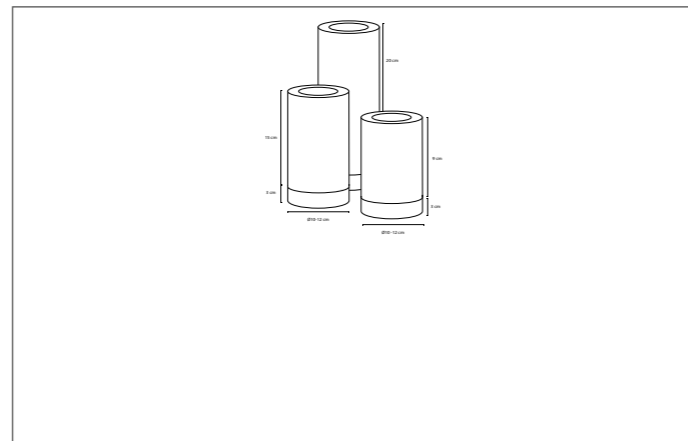

306

CODE	TYPE	FINISH	WATT	VOLT	FITTING
BTT001D15	Bellefeu® table set dia 10 cm - 1 candle wax	Bronze	2,4	230	-
BTF001D15	Bellefeu® table set dia 12 cm - 1 candle wax	Bronze	2,4	230	-
BTS003D03	Bellefeu® table set - 3 candles wax	Bronze	3 x 2,4	230	-
BTS006D06	Bellefeu® table set - 6 candles wax	Bronze	6 x 2,4	230	-
BTT101D15	Bellefeu® table set dia 10 cm - 1 candle wax	Brushed nickel	2,4	230	-
BTF101D15	Bellefeu® table set dia 12 cm - 1 candle wax	Brushed nickel	2,4	230	-
BTS103D03	Bellefeu® table set - 3 candles wax	Brushed nickel	3 x 2,4	230	-
BTS106D06	Bellefeu® table set - 6 candles wax	Brushed nickel	6 x 2,4	230	-
BTT201D15	Bellefeu® table set dia 10 cm - 1 candle wax	Chrome	2,4	230	-
BTF201D15	Bellefeu® table set dia 12 cm - 1 candle wax	Chrome	2,4	230	-
BTS203D03	Bellefeu® table set - 3 candles wax	Chrome	3 x 2,4	230	-
BTS206D06	Bellefeu® table set - 6 candles wax	Chrome	6 x 2,4	230	-