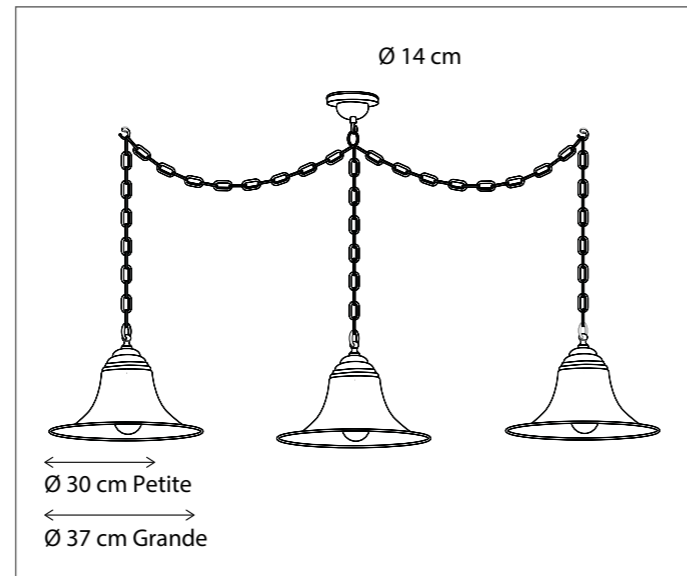

ELEGANCE MULTIPLE

SUSPENSION

Lamps not included, consult light source guide for our advice.

ELEGANCE ON PROFILE

SUSPENSION

Lamps not included, consult light source guide for our advice.

50

CODE	TYPE	FINISH	WATT	VOLT	FITTING
ELE002P14	Elégance on chain petite 2L	Bronze	2 x 15	230	E27
ELE002G15	Elégance on chain grande 2L	Bronze	2 x 15	230	E27
ELE003P16	Elégance on chain petite 3L	Bronze	3 x 15	230	E27
ELE003G17	Elégance on chain grande 3L	Bronze	3 x 15	230	E27
ELE102P14	Elégance on chain petite 2L	Brushed nickel	2 x 15	230	E27
ELE102G15	Elégance on chain grande 2L	Brushed nickel	2 x 15	230	E27
ELE103P16	Elégance on chain petite 3L	Brushed nickel	3 x 15	230	E27
ELE103G17	Elégance on chain grande 3L	Brushed nickel	3 x 15	230	E27
ELE202P14	Elégance on chain petite 2L	Chrome	2 x 15	230	E27
ELE202G15	Elégance on chain grande 2L	Chrome	2 x 15	230	E27
ELE203P16	Elégance on chain petite 3L	Chrome	3 x 15	230	E27
ELE203G17	Elégance on chain grande 3L	Chrome	3 x 15	230	E27

Contact us for:
Customization & connectivity

51