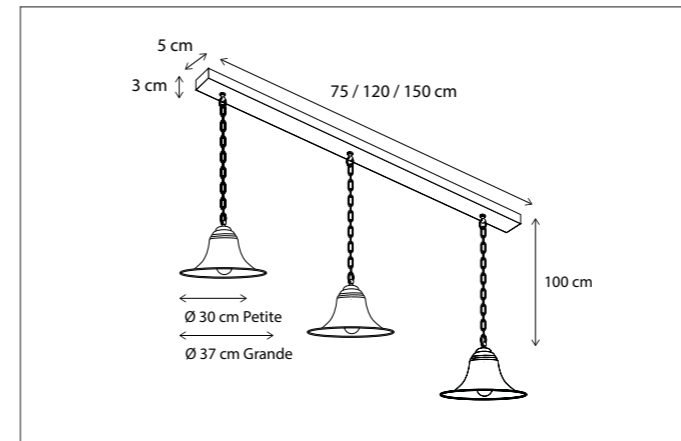

CODE	TYPE	FINISH	WATT	VOLT	FITTING
ELE002201	Elégance petite on profile 75 cm -2L	Bronze	2 x 15	230	E27
ELE002202	Elégance grande on profile 75 cm - 2L	Bronze	2 x 15	230	E27
ELE003201	Elégance petite on profile 120 cm -3L	Bronze	3 x 15	230	E27
ELE003202	Elégance grande on profile 150 cm - 3L	Bronze	3 x 15	230	E27
ELE102201	Elégance petite on profile 75 cm -2L	Brushed nickel	2 x 15	230	E27
ELE102202	Elégance grande on profile 75 cm - 2L	Brushed nickel	2 x 15	230	E27
ELE103201	Elégance petite on profile 120 cm -3L	Brushed nickel	3 x 15	230	E27
ELE103202	Elégance grande on profile 150 cm - 3L	Brushed nickel	3 x 15	230	E27
ELE202201	Elégance petite on profile 75 cm -2L	Chrome	2 x 15	230	E27
ELE202202	Elégance grande on profile 75 cm - 2L	Chrome	2 x 15	230	E27
ELE203201	Elégance petite on profile 120 cm -3L	Chrome	3 x 15	230	E27
ELE203202	Elégance grande on profile 150 cm - 3L	Chrome	3 x 15	230	E27

Contact us for:
Customization & connectivity