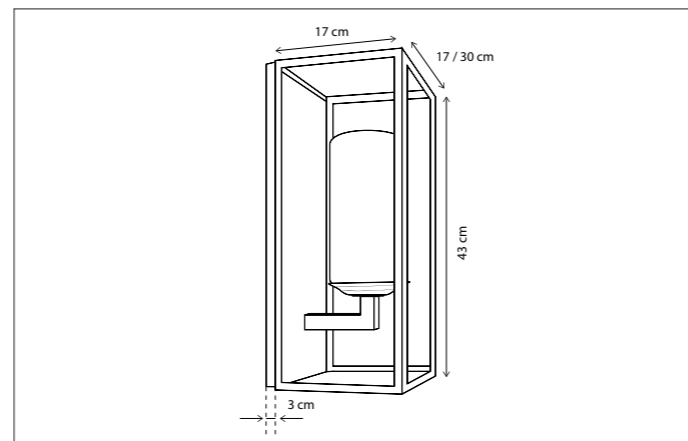

BELLEFEU® PLATE

WALL

Integrated push dimmer for adjustable candle effect.

For control/connectivity options, see p494 accessories.

228

CODE	TYPE	FINISH	WATT	VOLT	FITTING
BVW001INW	Bellefeu® vitrine wall - 1 candle wax	Bronze	2,4	230	-
BVW002INW	Bellefeu® vitrine wall - 2 candles wax	Bronze	2 x 2,4	230	-
BVW101INW	Bellefeu® vitrine wall - 1 candle wax	Brushed nickel	2,4	230	-
BVW102INW	Bellefeu® vitrine wall - 2 candles wax	Brushed nickel	2 x 2,4	230	-
BVW201INW	Bellefeu® vitrine wall - 1 candle wax	Chrome	2,4	230	-
BVW202INW	Bellefeu® vitrine wall - 2 candles wax	Chrome	2 x 2,4	230	-
BAW001INW	Bellefeu® vitrine wall - 1 candle alabaster	Bronze	2,4	230	-
BAW002INW	Bellefeu® vitrine wall - 2 candles alabaster	Bronze	2 x 2,4	230	-
BAW101INW	Bellefeu® vitrine wall - 1 candle alabaster	Brushed nickel	2,4	230	-
BAW102INW	Bellefeu® vitrine wall - 2 candles alabaster	Brushed nickel	2 x 2,4	230	-
BAW201INW	Bellefeu® vitrine wall - 1 candle alabaster	Chrome	2,4	230	-
BAW202INW	Bellefeu® vitrine wall - 2 candles alabaster	Chrome	2 x 2,4	230	-