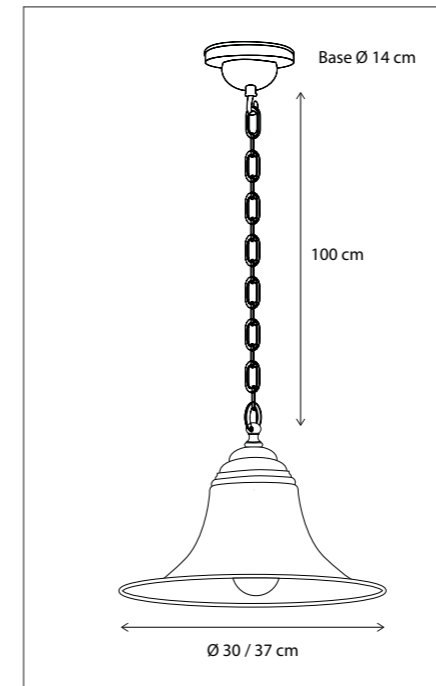

CODE	TYPE	FINISH	WATT	VOLT	FITTING
ELE001201	Elégance on chain petite 1L	Bronze	15	230	E27
ELE001202	Elégance on chain grande 1L	Bronze	15	230	E27
ELE101201	Elégance on chain petite 1L	Brushed nickel	15	230	E27
ELE101202	Elégance on chain grande 1L	Brushed nickel	15	230	E27
ELE201201	Elégance on chain petite 1L	Chrome	15	230	E27
ELE201202	Elégance on chain grande 1L	Chrome	15	230	E27

Contact us for:
Customization & connectivity