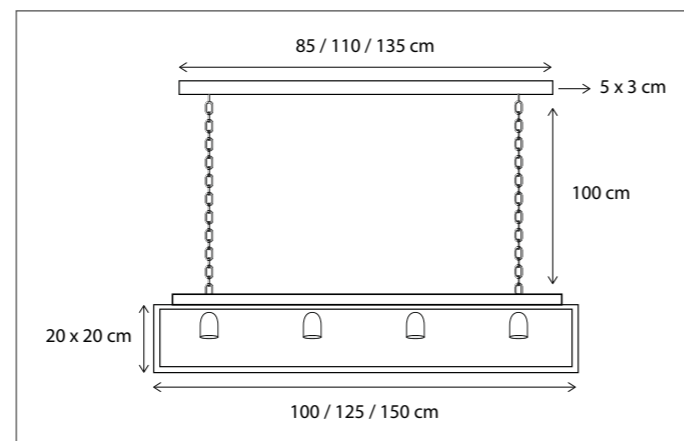

VITRINE LONG TUBE

SUSPENSION

Lamps not included, consult light source guide for our advice.

26

CODE	TYPE	FINISH	WATT	VOLT	FITTING
VIT003600	Vitrine suspension long chain 100 cm - 3L	Bronze	3 x 15	230	E27
VIT004600	Vitrine suspension long chain 125 cm - 4L	Bronze	4 x 15	230	E27
VIT005600	Vitrine suspension long chain 150 cm - 5L	Bronze	5 x 15	230	E27
VIT006600	Vitrine suspension long chain 175 cm - 6L	Bronze	6 x 15	230	E27
VIT103600	Vitrine suspension long chain 100 cm - 3L	Brushed nickel	3 x 15	230	E27
VIT104600	Vitrine suspension long chain 125 cm - 4L	Brushed nickel	4 x 15	230	E27
VIT105600	Vitrine suspension long chain 150 cm - 5L	Brushed nickel	5 x 15	230	E27
VIT106600	Vitrine suspension long chain 175 cm - 6L	Brushed nickel	6 x 15	230	E27
VIT203600	Vitrine suspension long chain 100 cm - 3L	Chrome	3 x 15	230	E27
VIT204600	Vitrine suspension long chain 125 cm - 4L	Chrome	4 x 15	230	E27
VIT205600	Vitrine suspension long chain 150 cm - 5L	Chrome	5 x 15	230	E27
VIT206600	Vitrine suspension long chain 175 cm - 6L	Chrome	6 x 15	230	E27