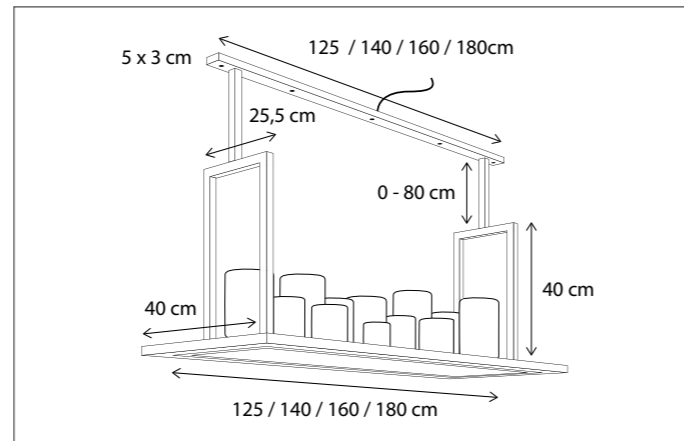

For control/connectivity options, see p494 accessories.

14

CODE	TYPE	FINISH	WATT	VOLT	FITTING
BSR012D12	Bellefeu® rectangular 125 cm - 12 candles wax	Bronze	12 x 2,4 + 38,8	230	-
BSR014D14	Bellefeu® rectangular 140 cm - 14 candles wax	Bronze	14 x 2,4 + 42	230	-
BSR016D16	Bellefeu® rectangular 160 cm - 16 candles wax	Bronze	16 x 2,4 + 48	230	-
BSR018D18	Bellefeu® rectangular 180 cm - 18 candles wax	Bronze	18 x 2,4 + 58	230	-
BAR012D12	Bellefeu® rectangular 125 cm - 12 candles alabaster	Bronze	12 x 2,4 + 38,8	230	-
BAR014D14	Bellefeu® rectangular 140 cm - 14 candles alabaster	Bronze	14 x 2,4 + 42	230	-
BAR016D16	Bellefeu® rectangular 160 cm - 16 candles alabaster	Bronze	16 x 2,4 + 48	230	-
BAR018D18	Bellefeu® rectangular 180 cm - 18 candles alabaster	Bronze	18 x 2,4 + 58	230	-