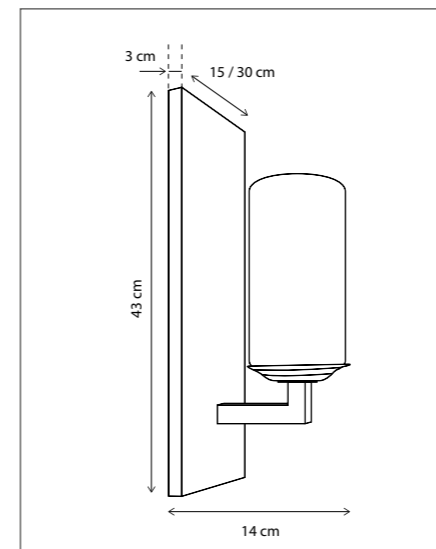

CODE	TYPE	FINISH	WATT	VOLT	FITTING
BWP001D15	Bellefeu® plate - 1 candle wax	Bronze	2,4	230	-
BWP002D30	Bellefeu® plate- 2 candles wax	Bronze	2 x 2,4	230	-
BWP101D15	Bellefeu® plate - 1 candle wax	Brushed nickel	2,4	230	-
BWP102D30	Bellefeu® plate- 2 candles wax	Brushed nickel	2 x 2,4	230	-
BWP201D15	Bellefeu® plate - 1 candle wax	Chrome	2,4	230	-
BWP202D30	Bellefeu® plate - 2 candles wax	Chrome	2 x 2,4	230	-
BAP001D15	Bellefeu® plate - 1 candle alabaster	Bronze	2,4	230	-
BAP002D30	Bellefeu® plate - 2 candles alabaster	Bronze	2 x 2,4	230	-
BAP101D15	Bellefeu® plate - 1 candle alabaster	Brushed nickel	2,4	230	-
BAP102D30	Bellefeu® plate - 2 candles alabaster	Brushed nickel	2 x 2,4	230	-
BAP201D15	Bellefeu® plate - 1 candle alabaster	Chrome	2,4	230	-
BAP202D30	Bellefeu® plate - 2 candles alabaster	Chrome	2 x 2,4	230	-

Contact us for:
Customization & connectivity

INDOOR | WALL | BELLEFEU®

INDOOR | WALL | BELLEFEU®