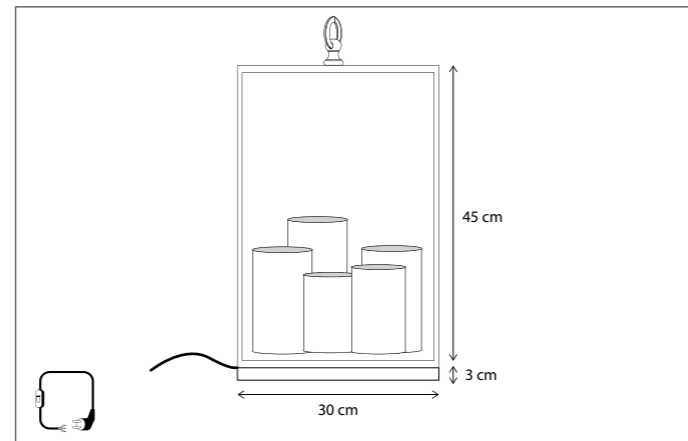

320

CODE	TYPE	FINISH	WATT	VOLT	FITTING
BVL005D48	Bellefeu® vitrine lantern - 5 candles wax	Bronze	5 x 2,4	230	-
BVL105D48	Bellefeu® vitrine lantern - 5 candles wax	Brushed nickel	5 x 2,4	230	-
BVL205D48	Bellefeu® vitrine lantern - 5 candles wax	Chrome	5 x 2,4	230	-
BAL005D48	Bellefeu® vitrine lantern - 5 candles alabaster	Bronze	5 x 2,4	230	-
BAL105D48	Bellefeu® vitrine lantern - 5 candles alabaster	Brushed nickel	5 x 2,4	230	-
BAL205D48	Bellefeu® vitrine lantern - 5 candles alabaster	Chrome	5 x 2,4	230	-