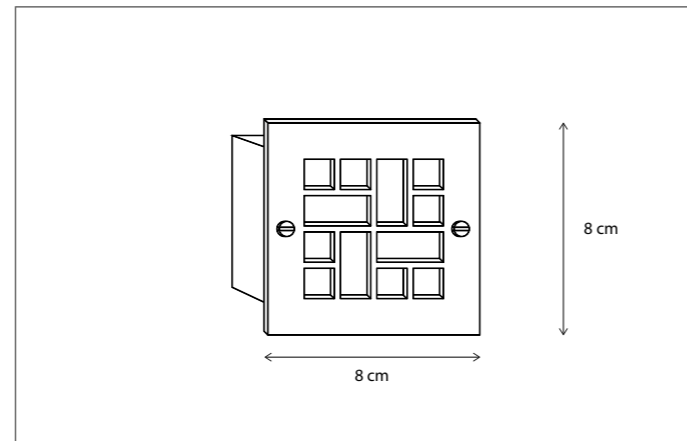

GRILLE CARRE DECO

WALL

Integrated LED (2700K).

394

CODE	TYPE	FINISH	WATT	VOLT	FITTING
GRI001003	Grille carré déco	Bronze	4	230	-
GRI101003	Grille carré déco	Brushed nickel	4	230	-
GRI201003	Grille carré déco	Chrome	4	230	-
GRI301003	Grille carré déco	Polished brass	4	230	-

Contact us for:
Customization & connectivity