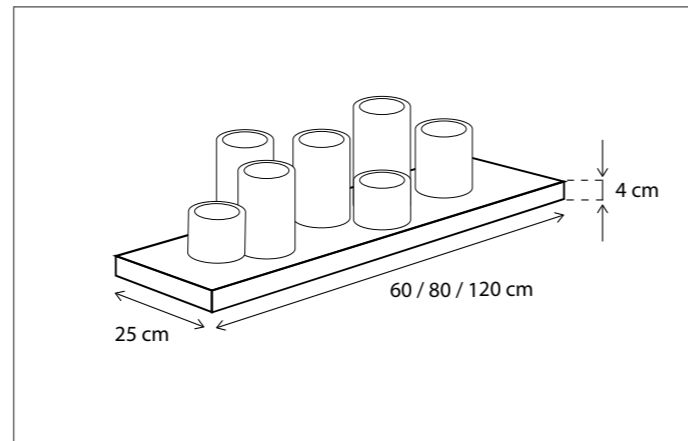

BELLEFEU® PLATEAU

WALL

Integrated push dimmer for adjustable candle effect.

For control/connectivity options, see p494 accessories.

BELLEFEU® PLATEAU

WALL

CODE	TYPE	FINISH	WATT	VOLT	FITTING
BWP210D12	Bellefeu® plateau 120 cm - 10 candles wax	Chrome	10 x 2,4	230	-
BAP005D06	Bellefeu® plateau 60 cm - 5 candles alabaster	Bronze	5 x 2,4	230	-
BAP007D08	Bellefeu® plateau 80 cm - 7 candles alabaster	Bronze	7 x 2,4	230	-
BAP010D12	Bellefeu® plateau 120 cm - 10 candles alabaster	Bronze	10 x 2,4	230	-
BAP105D06	Bellefeu® plateau 60 cm - 5 candles alabaster	Brushed nickel	5 x 2,4	230	-
BAP107D08	Bellefeu® plateau 80 cm - 7 candles alabaster	Brushed nickel	7 x 2,4	230	-
BAP110D12	Bellefeu® plateau 120 cm - 10 candles alabaster	Brushed nickel	10 x 2,4	230	-
BAP205D06	Bellefeu® plateau 60 cm - 5 candles alabaster	Chrome	5 x 2,4	230	-
BAP207D08	Bellefeu® plateau 80 cm - 7 candles alabaster	Chrome	7 x 2,4	230	-
BAP210D12	Bellefeu® plateau 120 cm - 10 candles alabaster	Chrome	10 x 2,4	230	-

224

225

CODE	TYPE	FINISH	WATT	VOLT	FITTING
BWP005D06	Bellefeu® plateau 60 cm - 5 candles wax	Bronze	5 x 2,4	230	-
BWP007D08	Bellefeu® plateau 80 cm - 7 candles wax	Bronze	7 x 2,4	230	-
BWP010D12	Bellefeu® plateau 120 cm - 10 candles wax	Bronze	10 x 2,4	230	-
BWP105D06	Bellefeu® plateau 60 cm - 5 candles wax	Brushed nickel	5 x 2,4	230	-
BWP107D08	Bellefeu® plateau 80 cm - 7 candles wax	Brushed nickel	7 x 2,4	230	-
BWP110D12	Bellefeu® plateau 120 cm - 10 candles wax	Brushed nickel	10 x 2,4	230	-
BWP205D06	Bellefeu® plateau 60 cm - 5 candles wax	Chrome	5 x 2,4	230	-
BWP207D08	Bellefeu® plateau 80 cm - 7 candles wax	Chrome	7 x 2,4	230	-

SCAN & DISCOVER
THE BELLEFEU EFFECT

Contact us for:
Customization & connectivity

Contact us for:
Customization & connectivity