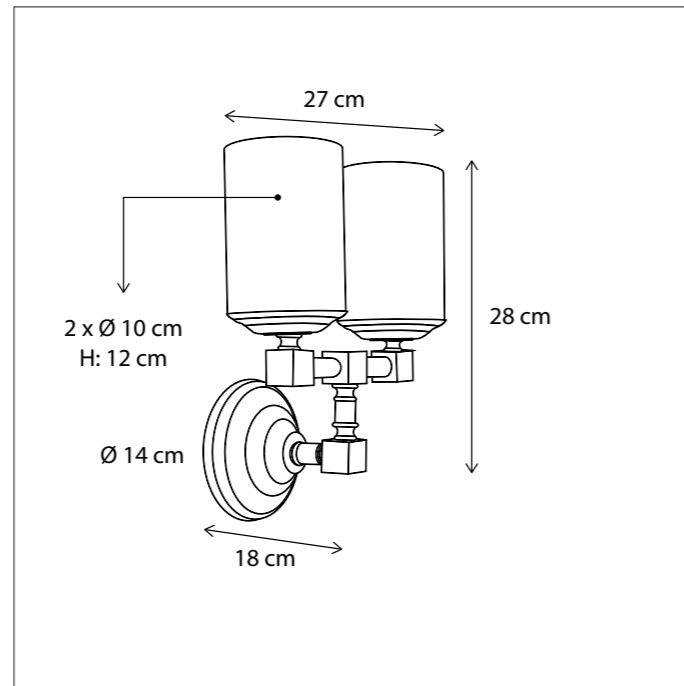

BELLEFEU® CHANDELIER

WALL

Integrated push dimmer for adjustable candle effect.

For control/connectivity options, see p494 accessories.

BELLEFEU® CHANDELIER

WALL

CODE	TYPE	FINISH	WATT	VOLT	FITTING
BAH001W10	Bellefeu® chandelier wall - 1 candle alabaster	Bronze	2,4	230	-
BAH002W20	Bellefeu® chandelier wall - 2 candles alabaster	Bronze	2 x 2,4	230	-
BAH003W37	Bellefeu® chandelier wall - 3 candles alabaster	Bronze	3 x 2,4	230	-
BAH101W10	Bellefeu® chandelier wall - 1 candle alabaster	Brushed nickel	2,4	230	-
BAH102W20	Bellefeu® chandelier wall - 2 candles alabaster	Brushed nickel	2 x 2,4	230	-
BAH103W37	Bellefeu® chandelier wall - 3 candles alabaster	Brushed nickel	3 x 2,4	230	-
BAH201W10	Bellefeu® chandelier wall - 1 candle alabaster	Chrome	2,4	230	-
BAH202W20	Bellefeu® chandelier wall - 2 candles alabaster	Chrome	2 x 2,4	230	-
BAH203W37	Bellefeu® chandelier wall - 3 candles alabaster	Chrome	3 x 2,4	230	-

230

231

CODE	TYPE	FINISH	WATT	VOLT	FITTING
BCH001W10	Bellefeu® chandelier wall - 1 candle wax	Bronze	2,4	230	-
BCH002W20	Bellefeu® chandelier wall - 2 candles wax	Bronze	2 x 2,4	230	-
BCH003W37	Bellefeu® chandelier wall - 3 candles wax	Bronze	3 x 2,4	230	-
BCH101W10	Bellefeu® chandelier wall - 1 candle wax	Brushed nickel	2,4	230	-
BCH102W20	Bellefeu® chandelier wall - 2 candles wax	Brushed nickel	2 x 2,4	230	-
BCH103W37	Bellefeu® chandelier wall - 3 candles wax	Brushed nickel	3 x 2,4	230	-
BCH201W10	Bellefeu® chandelier wall - 1 candle wax	Chrome	2,4	230	-
BCH202W20	Bellefeu® chandelier wall - 2 candles wax	Chrome	2 x 2,4	230	-
BCH203W37	Bellefeu® chandelier wall - 3 candles wax	Chrome	3 x 2,4	230	-

See next page for more models.

Contact us for:
Customization & connectivity

Contact us for:
Customization & connectivity

SCAN & DISCOVER
THE BELLEFEU EFFECT