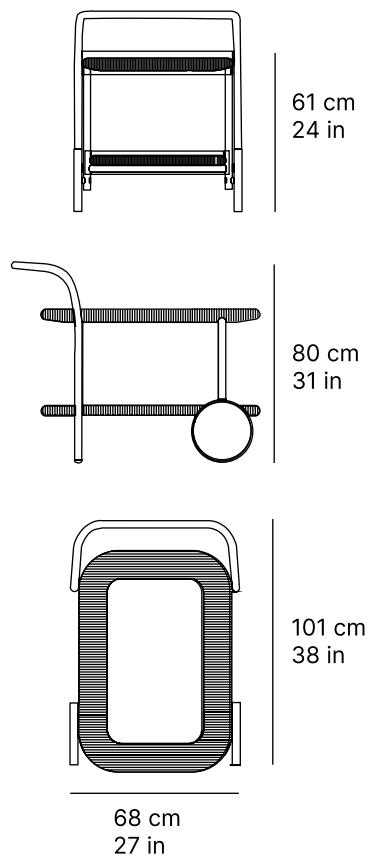

ronda trolley

[24481]

CHARACTERISTICS

DIMENSIONS 68 × 101 × 80 cm

TOP HEIGHT 61 cm

WHEELS 2

WEIGHT 0.00 kg

VOLUME 0,25 m³