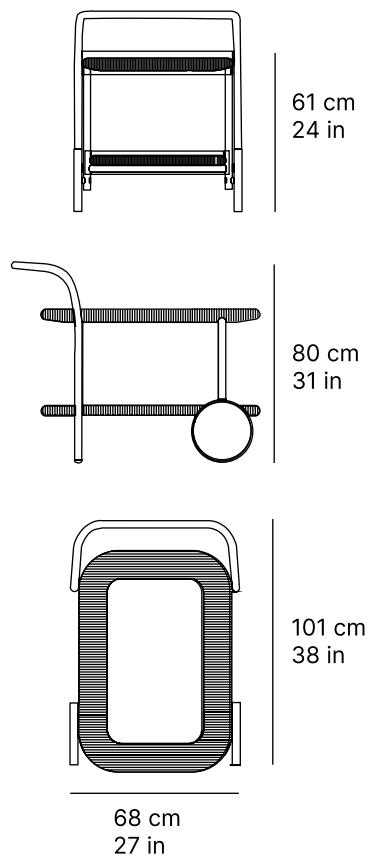

ronda trolley

[24481.01]

CHARACTERISTICS

DIMENSIONS 68 × 101 × 80 cm

TOP HEIGHT 61 cm

WHEELS 2

WEIGHT 0.00 kg

VOLUME 0,25 m³