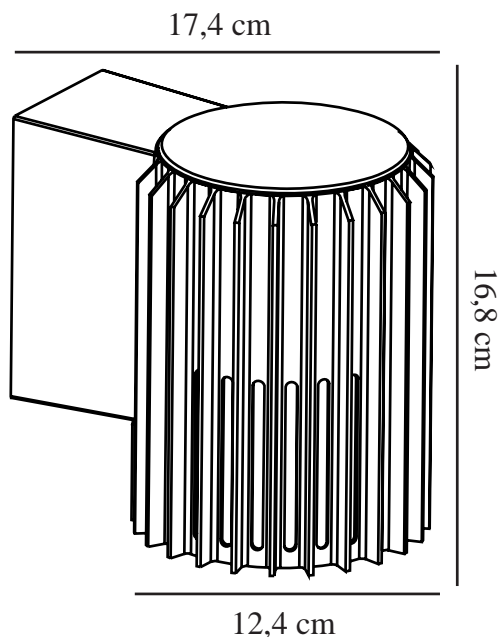

ALUDRA | APPLIQUE MURALE | SEASIDE NOIR

2118011203

nordlux®

Tension (V): 220-240 Volt
Protection IP: IP54
Puissance maximale de l'ampoule (W): 15
Classe (Classe 1, Classe 2, Classe 3): Classe 1 (Prise de terre)
Culot d'ampoule: E27
Connexion parallèle: True

Matière première: Aluminium
Matériau secondaire: Polycarbonate
Convient pour le bord de mer: True
Couleur: Seaside noir
: IK05

Hauteur (cm): 16.8
Diamètre de l'abat-jour (cm): 12.4
Projection (cm): 17.4
EAN: 5704924022029
TUN: 2389569
Numéro d'article: 2118011203
Pièces par unité d'emballage: 3
Hauteur de la boîte de vente (cm): 18.5
Largeur de la boîte de vente (cm): 19.5

Profondeur de la boîte de vente (cm): 14
Volume de la boîte de vente m³: 0.0051
Poids net du produit (kg): 0.94

- Design petit et compact • Bel effet d'ombre et de lumière • Connexion parallèle possible
- Matériau ultradurable adapté aux zones côtières (Designed For Seaside) • Garantie de 10 ans sur la détérioration de la surface