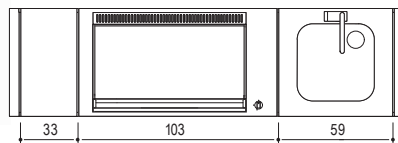

Réf. 0400088 Electrique ⚡
Evier + Mitigeur pliable + Plancha OASI 60 EL

OASI 205C

Réf. 0400089
Plancha OASI 80 Lisse + Friteuse

Réf. 0400095
Plancha OASI 80 Lisse + Feu Dual Gaz

Réf. 0400092 - Plancha OASI 80 Lisse
+ Evier + Mitigeur pliable