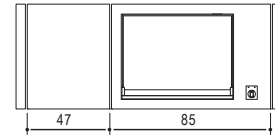

Réf. 0400087 Electrique ⚡
Plancha OASI 60 EL