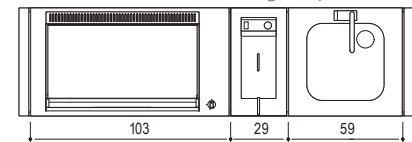

Réf. 0400094 - Plancha OASI 80 Lisse
+ Friteuse + Evier + Mitigeur pliable