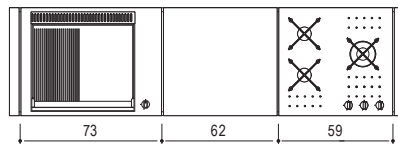

4 Roues (dont 2 avec frein)
Réf. 0206108

Réf. 0400097 - Plancha OASI 55
Lisse/rainurée + Feu Gaz + Friteuse

Réf. 0400098 - Plancha OASI 55 Lisse
+ Feu Gaz + Evier + Mitigeur pliable

Réf. 0400099 - Plancha OASI 55
Lisse/rainurée + Feu Gaz F3