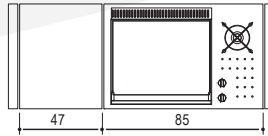

Réf. 0400085
Plancha OASI 55 + Feu