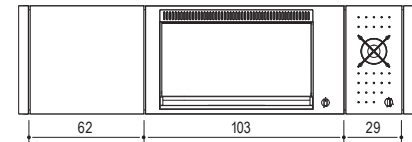

Réf. 0400088 Electrique ⚡
Evier + Mitigeur pliable + Plancha OASI 60 EL

OASI 205C

Réf. 0400089
Plancha OASI 80 Lisse + Friteuse

Réf. 0400095
Plancha OASI 80 Lisse + Feu Dual Gaz

Réf. 0400092 - Plancha OASI 80 Lisse
+ Evier + Mitigeur pliable