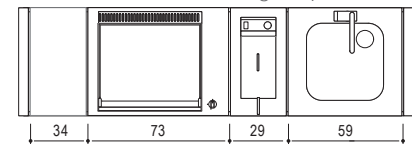

Réf. 0400083 - Plancha OASI 55 Lisse
+ Friteuse + Evier + Mitigeur pliable