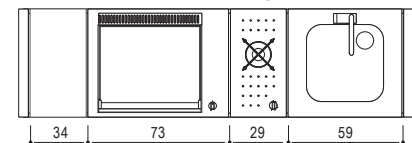

Réf. 0400098 - Plancha OASI 55 Lisse
+ Feu Gaz + Evier + Mitigeur pliable