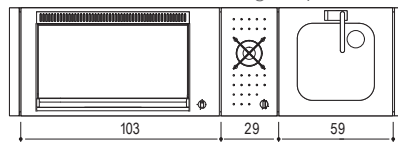

Réf. 0400093 - Plancha OASI 80 Lisse
+ Feu Gaz + Evier + Mitigeur pliable