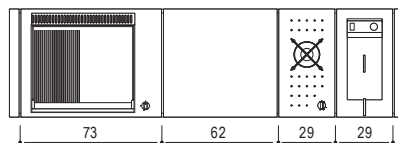

4 Roues (dont 2 avec frein)
Réf. 0206108

Réf. 0400097 - Plancha OASI 55
Lisse/rainurée + Feu Gaz + Friteuse