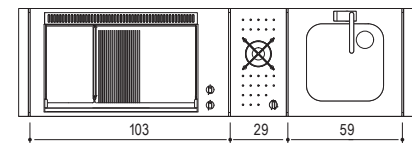

Réf. 0400096 - Plancha OASI 80 2 zones Lisse/rainurée
+ Feu Gaz + Evier + Mitigeur pliable