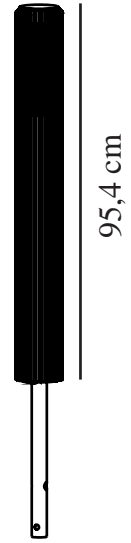

ALUDRA 95 | POTELET | SEASIDE NOIR

2118038203

nordlux®

12,4 cm

95,4 cm

135,4 cm

Tension (V): 220-240 Volt
Protection IP: IP44
Puissance maximale de l'ampoule (W): 15
Classe (Classe 1, Classe 2, Classe 3): Classe 1 (Prise de terre)
Culot d'ampoule: E27
Connexion parallèle: True

Matière première: Aluminium
Matériau secondaire: Matière plastique
Convient pour le bord de mer: True
Couleur: Seaside noir
: IK05

Hauteur (cm): 95.4
Diamètre de l'abat-jour (cm): 12.4
EAN: 5704924022081
TUN: 2389575
Numéro d'article: 2118038203
Pièces par unité d'emballage: 3
Hauteur de la boîte de vente (cm): 102
Largeur de la boîte de vente (cm): 14.1

Profondeur de la boîte de vente (cm): 14.1
Volume de la boîte de vente m³: 0.0203
Poids net du produit (kg): 3.99

- Bel effet d'ombre et de lumière • Connexion parallèle possible • Facile à installer avec la base incluse
- Matériau ultradurable adapté aux zones côtières (Designed For Seaside) • Garantie de